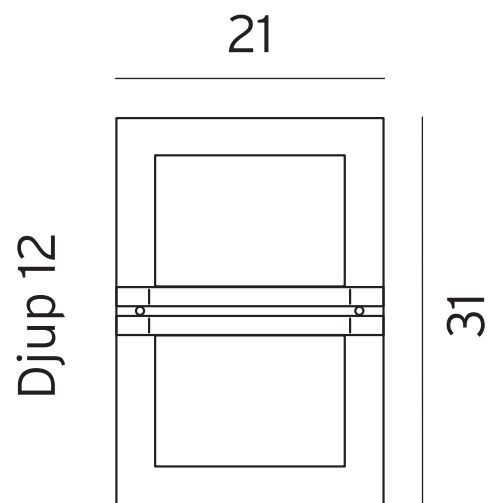

Teknisk beskrivning

Sockel	E27
Spänning (V.)	230
Ljuskälla	Ingår ej
Effekt max (W.)	57W
Skyddsklass	Klass 1
Isoleringsklass	IP54
IK klass	-
Material bakstycke	Aluminium
Material front	Stål eller koppar
Material avskärmning / glas	Frostat glas
Kabelingångar	2

Mått (mm.)

Höjd	310
Bredd	210
Djup	120

Ljuskälla

Effekt (W.)	-
Lumen	-
Kelvin	-

NorlyS AB - Rapskatan 2 - 452 33 - Strömstad
www.norlyS.se - staff@norlyS.se - T: 0526-60700 - F: 0526-60722